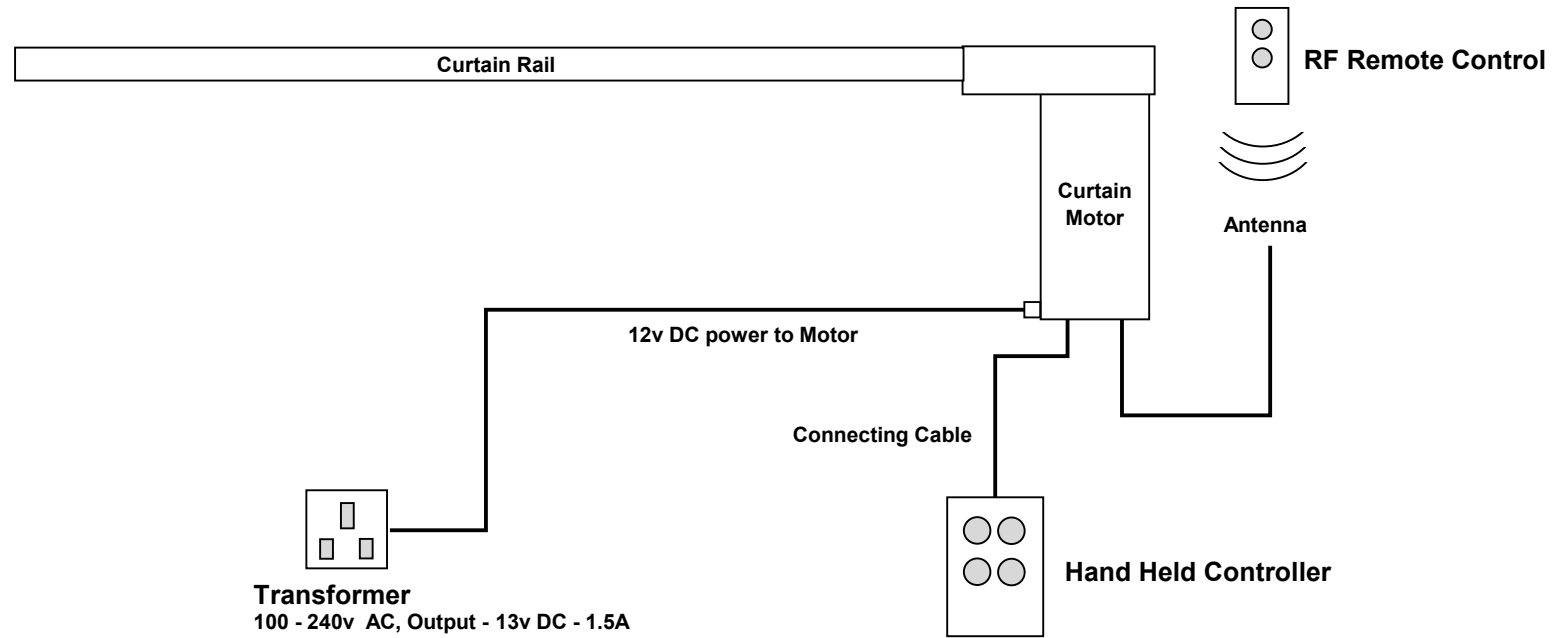

Mars 12V DC Curtain

Setup & Wiring

TITLE Mars 12v DC Curtain - NOT TO SCALE			
AUTHOR Eeziglide			
DATE 04/06/09	SHEET	1 OF	1
REVISION A			